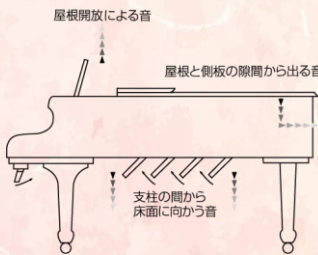

カワイ横浜

カワイ厚木ショップ

カワイ湘南ショップ

横浜市中区相生町 6-113

ご試弾予約

(オーク桜木町ビル 1F)

TEL 045-650-2351

営業時間 10:00~18:00

厚木市中町 3 丁目 15-2

ご試弾予約

(K.SQUARE1F)

TEL 046-222-1939

営業時間 10:00~17:30

藤沢市鶴沼石上 1 丁目 7-8

ご試弾予約

(ビッグライズビル 4F)

TEL 0466-22-6441

営業時間 10:00~18:00

ご予約は試弾予約フォームからも可能です。質問内容欄に「ピアノマスク試弾」をご記載ください。