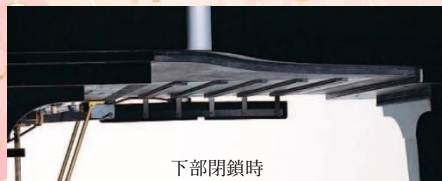

防音室を作る
予算が...

消音ユニットは
タッチが変わるし

全てのお悩み解決いたします

鍵盤タッチはそのまま

ヘッドホンを使用して電子音を聞く消音装置やアップライトピアノでおなじみのマフラー装置とはことなり、ピアノ本来の発音機能は全く変えずに音の出口だけを遮音する方式の為、鍵盤タッチへの影響はありません。

アコースティックピアノ本来の鍵盤タッチを変えずに音量を調整でき、まわりの人が演奏する本人に静かに聴こえるグランドピアノ、それが静音機能付ピアノ“ピアノマスク”です。ピアノの屋根の隙間や響板の下など音の出口を覆うことで、演奏時の音量を抑え、適度なボリュームでの演奏が可能になります。

下部開放時

下部閉鎖時

ワンタッチ操作で切り替え可能

通常は普通の音量で演奏。必要に応じて、レバー操作等により音量の調整が可能です。

周囲へのやさしい配慮になります

演奏位置での減音効果よりも、ピアノ周辺での減音効果が大きく、周囲への音の配慮がされた設計となっています。

ピアノマスクのご説明動画↓

YouTube