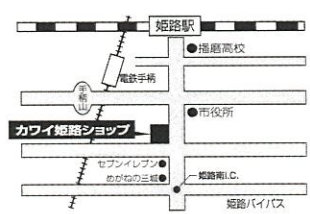

お持ちのピアノを高価買取

分割支払いOK (クレジット契約)

お値打ち長期展示品も

ご来店予約は記念品進呈

〒672-8048  
 兵庫県姫路市飾磨区  
 三宅1丁目147  
**カワイ姫路ショップ**  
 TEL 079-288-3232  
 FAX 079-285-3958

ご来店予約はこちらから

color options  
A NW

電子ピアノ  
CA701R