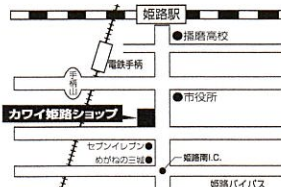

公式オンラインショップ限定色

お持ちのピアノを高価買取

分割支払いOK (クレジット契約)

お値打ち長期展示品も

ご来店予約は記念品進呈

〒672-8048
 兵庫県姫路市飾磨区
 三宅1丁目147
カワイ姫路ショップ
 TEL 079-288-3232
 FAX 079-285-3958

ご来店予約は
 ごちから

color options