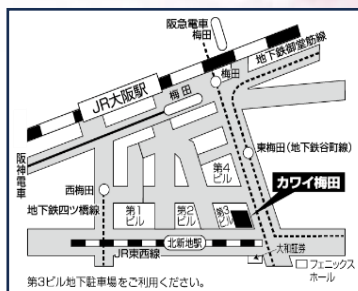

KAWAI 新入学・進級 ピアノフェア

PIANO FAIR

4/4(土)～4/26(日)

OPEN 10:00～18:00 定休日：月曜（その他不定休）

2026 SPRING

展示場

お問合せ
ご来場予約は
080-6974-8278
担当：山内
右記QRコードから
ご予約出来ます。

カワイ奈良店
奈良市山陵町108-1
ならファミリー別館
加藤ビル4階
電話：0742-34-4045