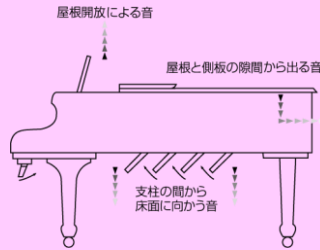

H 102cm / W 150cm / D 153cm / 重量 282kg

直販
限定

ロイヤルジョージフェルトハンマー
豊かな表現力が魅力です。

象牙と同様の優れた特性を持つ人工象牙鍵盤を採用。吸水性に優れミスタッチ等を防ぎます

4畳半での設置例

PIANO MASK グランドピアノ静音装置 ¥275,000 (税込)

鍵盤タッチはそのままに、音量だけを下げます。

屋根開放による音

屋根と側板の隙間から出る音

支柱の間から床面に向かう音

YouTube ピアノマスク

カワイのショップチャンネルにて、ピアノマスクの効果分かる動画をアップしています。是非ご参考にしてください♪

残価設定クレジット ご購入プラン

レンタル気分で 新品ピアノをお手軽に!

ピアノ本体価格の**30%**を残価とし、
残りの**70%**の金額を分割払いするプランです。
しかも**分割手数料はカワイが負担**。
毎月少ないお支払でピアノをご利用いただけます。
また、最終回の残価のお支払いで**買い取りもできます**。