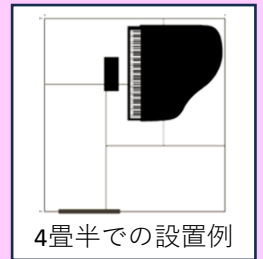

LD-200WF/MF

標準価格(税込) **797,500円**

H 114cm / W 149cm / D 57cm / 重量 208kg

<特別仕様>

- ロイヤルジョージフェルトハンマー
- ファインアイボリー白鍵・ファインエボニー黒鍵

グランドピアノ

GL-10LE

販売価格(税込) **1,485,000円**

H 102cm / W 150cm / D 153cm / 重量 282kg

直販
限定

ロイヤルジョージフェルトハンマー
豊かな表現力が魅力です。

象牙と同様の優れた特性を持つ人工象牙鍵盤を採用。吸水性に優れミスタッチ等を防ぎます

4畳半での設置例

PIANO MASK グランドピアノ静音装置 ¥275,000 (税込)

鍵盤タッチはそのままに、音量だけを下げます。

屋根開放による音

屋根と側板の隙間から出る音

支柱の間から床面に向かう音

YouTube ピアノマスク

カワイのショップチャンネルにて、ピアノマスクの効果分かる動画をアップしています。是非ご参考にしてください♪

残価設定クレジット ご購入プラン

レンタル気分で 新品ピアノをお手軽に!

ピアノ本体価格の**30%**を残価とし、
残りの**70%**の金額を分割払いするプランです。
しかも**分割手数料はカワイが負担**。
毎月少ないお支払でピアノをご利用いただけます。
また、最終回の残価のお支払いで**買い取りもできます**。