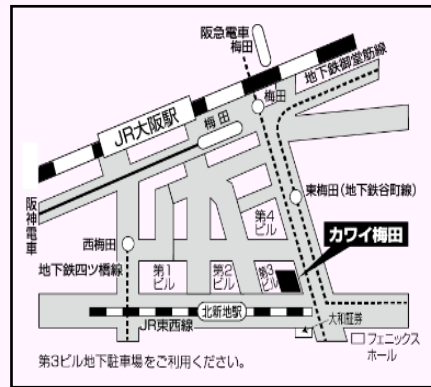

## 展示会場

### カワイ奈良店

奈良市山陵町108-1  
ならファミリー別館  
加藤ビル4階

営業時間  
**10:00~18:00**

\*お車で越しのお客様は  
トナリエ駐車場(タイムス)  
をご利用下さい。  
(2時間無料)