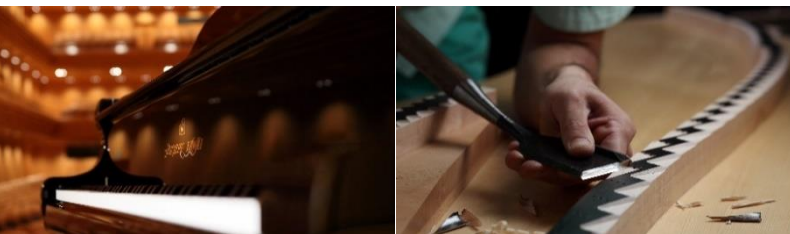

宇都宮 

SHIGERU KAWAI

グランドピアノ
体験会 **無料** 開放

Shigeru Kawaiグランドピアノはカワイが持てる最高の素材、技術、感性を投入して完成させたプレステージ・モデル。天然乾燥で作成された響板、フルコンサートグランドピアノ仕様のハンマー、職人の手での手巻き加工された低音弦、こだわりのひとつひとつが豊かな音色を奏でます。

グレード受験や発表会、コンクールの練習に。普段の演奏をグランドピアノで楽しみたい方に。

日時 2月24日(祝・月) 10:00~
3月9日(日) 10:00~

会場 カワイ宇都宮ショップ
栃木県宇都宮市陽東6-4-20 [ベルさくらの湯さん北側 交差点角]

ShigeruKawaiグランドピアノ を弾いてみませんか？

通常は開放していない広いレッスンルームを**2日間限定で特別に無料**で開放いたします
日頃の練習をグランドピアノで楽しみたい！思い切り演奏に集中したい！
コンクールや発表会前にグランドピアノでの演奏に慣れておきたい方など、
ShigeruKawaiグランドピアノの魅力あるダイナミックな表現力、
包み込まれる繊細な音色、至福の演奏時間をゆったりとお楽しみください