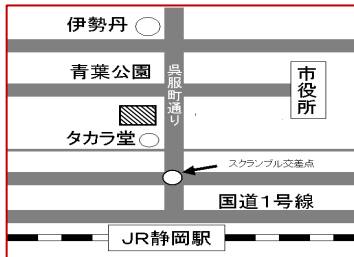

KAWAI GL-10 BOSTON178

2017年 **12月10日(日)**迄開催中!

お電話にて、事前のご予約を承っております。

10:00～18:00  
会場：カワイ静岡ショップ

静岡市葵区呉服町2-4-2  
野澤屋ビル2F

(サンドラッグさん隣の階段  
上がった2階に御座います)

☎054-273-3950

ご来場の際、  
本状をお持下さいませ。  
記念品を差し上げます。