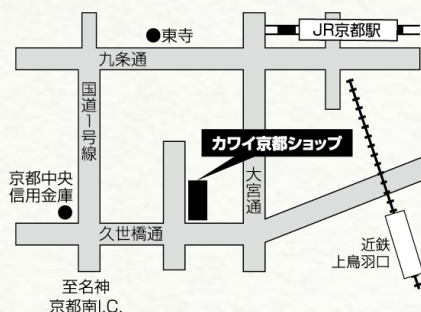

◆ ◆ ◆ ご予約 ・ お問い合わせ ◆ ◆ ◆

【会場ご案内】

カワイ京都ショップ

近鉄京都線「上鳥羽口」駅より徒歩5分

駐車場:ショップ隣

〒601-8127

京都市南区上鳥羽北花名町47番地

TEL: 075-682-5600 (月曜日は除きます)